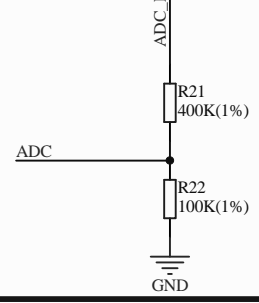

USB

ESP13 Part

POWER

ADC Part

名称	*	图号	*
制图	*	版本	*
时间	*		
校核	*		
公司	*		