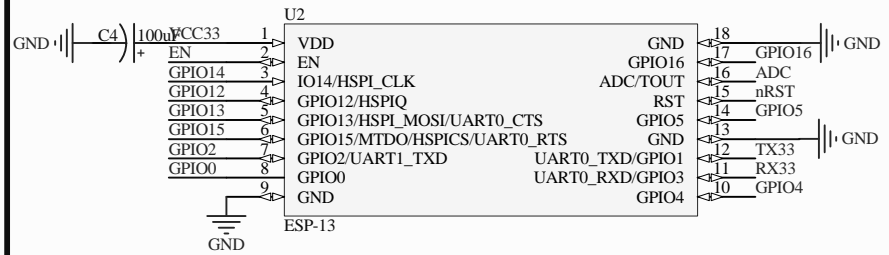

USB

ESP13 Part

POWER

ADC Part

名称	*	图号	*
制图	*	版本	*
时间	*		
校核	*		
公司	*		