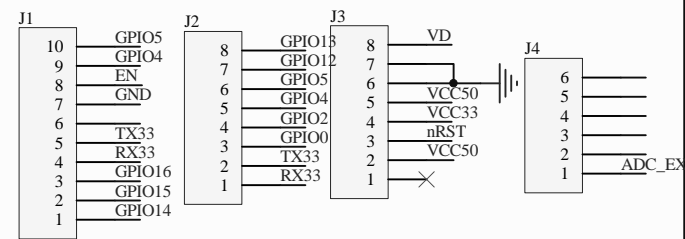

USB

ESP13 Part

POWER

ADC Part

名称	*	图号	*
制图	*	版本	*
时间	*		
校核	*		
公司	*		