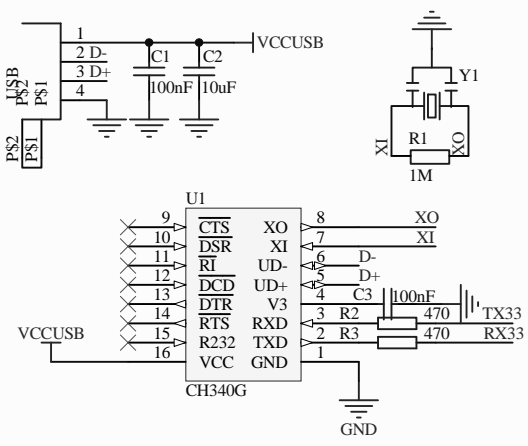

USB

ESP13 Part

POWER

ADC Part

名称	*	图号	*
制图	*	版本	*
时间	*		
校核	*		
公司	*		